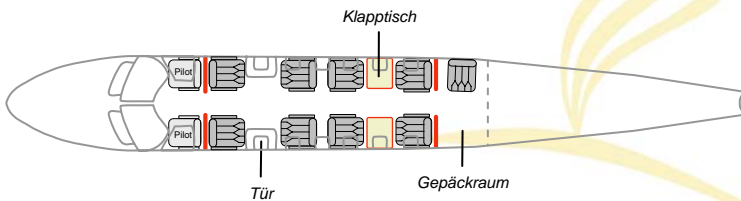

CESSNA CITATION II D-IADV

Die Cessna Citation II gehört zu der bewährten Light Jet Familie von Cessna. Sie ist mit einer Druckkabine sowie 8+1 höchst komfortablen, einzelnen Ledersitzen ausgestattet. Die 8 Sitze sind in zwei Club-Anordnungen mit Arbeitstischen.

Für Ihr leibliches Wohl stehen Ihnen standardmäßig verschiedene, gekühlte Getränke sowie Kaffee und kleine Snacks zu Verfügung.

SPEZIFIKATION · CESSNA CITATION II · D-IADV

Maximale Reichweite:*	1.400 NM	2.600 km
Reisegeschwindigkeit:	437 mph	704 km/h
Reiseflughöhe:	41.000 ft	12.500 m
Minimale Startstrecke:	4.250 ft	1.300 m

Kabinenbreite	4' 11"	1,49 m
Kabinenhöhe	4' 10"	1,46 m
Kabinenlänge	20' 11"	6,37 m

* Berechnungsgrundlage: Standard Betriebsgewicht, kein Wind, ISA Bedingungen, NBAA IFR Kraftstoffreserve, optimale Flugfläche